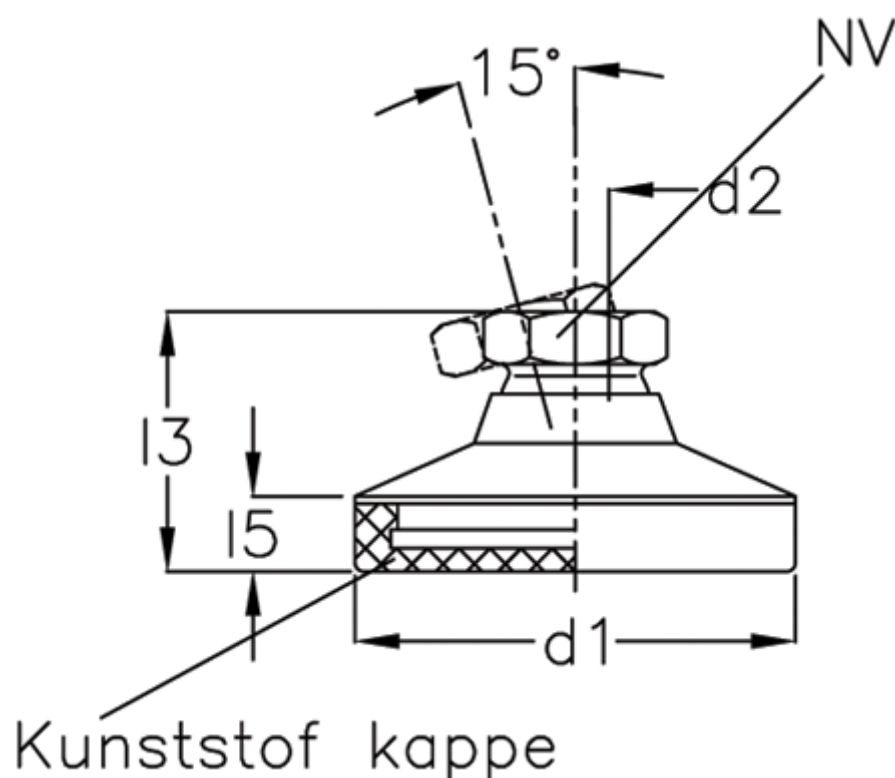

Varenummer: 20343560M16KS
Beskrivelse: E+G Justerfod
GN 343.5-60-M16-KS

Mål

d1	= 60
d2	= 16
l3	= 37.5
l5	= 10
NV	= 24
Statisk belastning (N)	= 30
t min	= 16